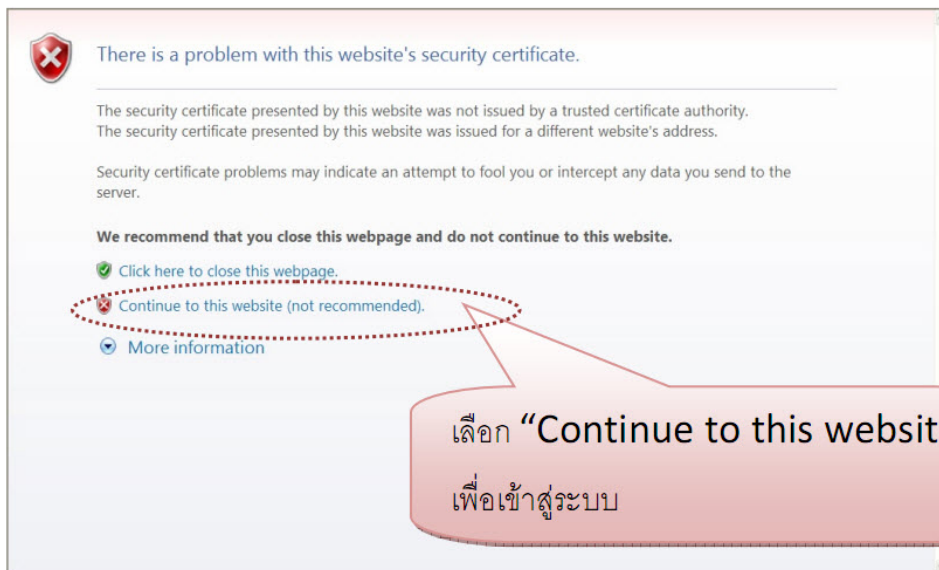

- ❖ เลือก “Continue to this website (not recommended).” เพื่อเข้าสู่ระบบ

- ❖ กรอก “ชื่อผู้ใช้ และ รหัสผ่าน” เพื่อเข้าตรวจสอบ Email