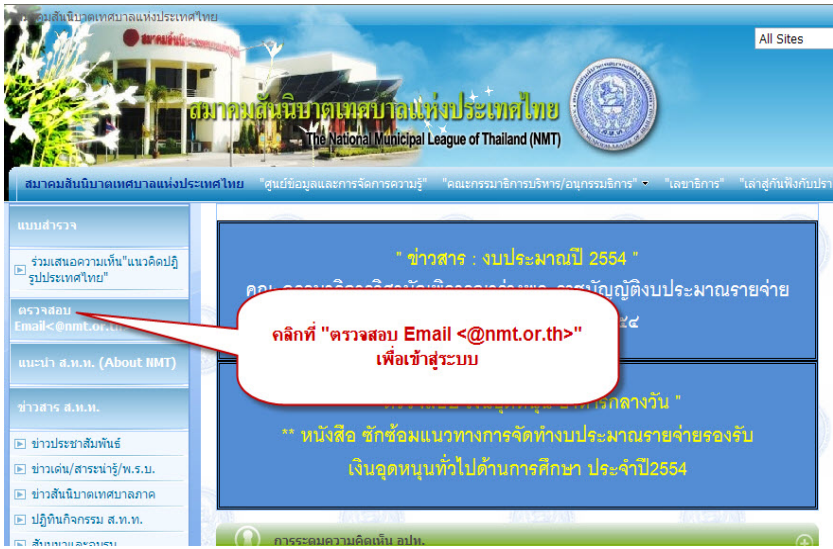

การเข้าใช้ระบบ Email (@nmt.or.th) ศูนย์ข้อมูลและการจัดการความรู้ ส.ท.ท.

วิธีที่ 1 เข้าจากหน้าเว็บไซต์ ส.ท.ท.

❖ เข้าสู่หน้าเว็บไซต์ ส.ท.ท. : <http://www.nmt.or.th>

❖ คลิกที่แถบเมนูด้านซ้ายมือ หัวข้อ “ตรวจสอบ Email <@nmt.or.th>” เพื่อเข้าสู่ระบบ

- ❖ เลือก “Continue to this website (not recommended).” เพื่อเข้าสู่ระบบ

- ❖ กรอก “ชื่อผู้ใช้ และ รหัสผ่าน” เพื่อเข้าตรวจสอบ Email

วิธีที่ 2 เข้าสู่เว็บไซต์ได้โดยตรงที่

<https://mail.nmt.or.th>