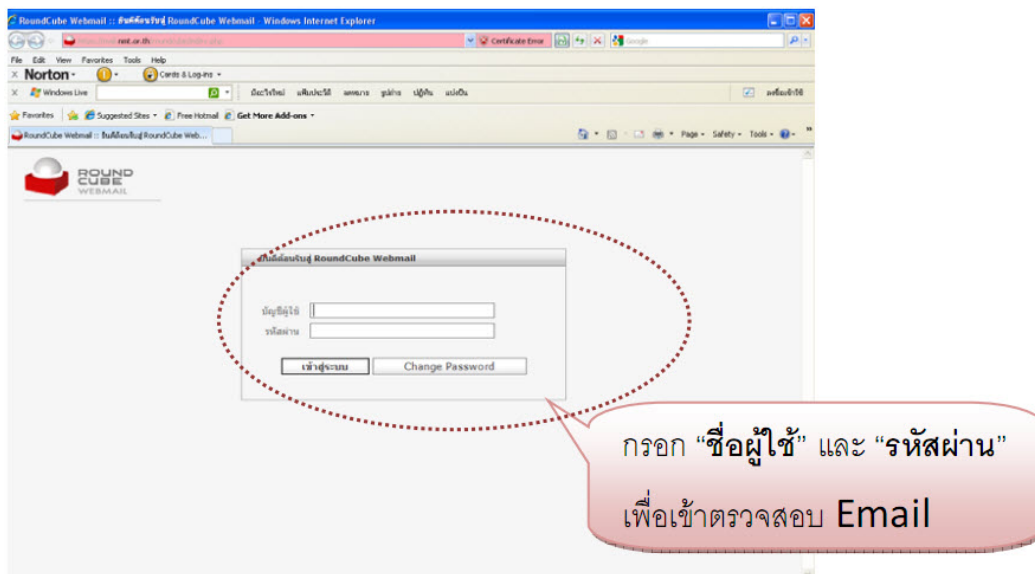

วิธีที่ 2 เข้าสู่เว็บไซต์ได้โดยตรงที่

<https://mail.nmt.or.th>